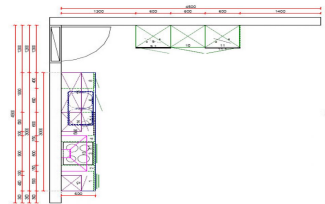

Angebots-Nr.:	2200
Kategorie.:	Küche - Neuware
Hersteller:	ALNO AG Wellmann
Modell:	Kueche-007-314 Calla PG4
Stil:	Modern mittel
Originalpreis:	7581,- EURO
Abholpreis:	4232,- EURO
Sie sparen:	3349,- EURO
erhältlich in:	D-09569 Oederan / Sachsen
Fachhändler:	Online - Küchenfachgeschäft
Hinweis:	Nachkauf und Ergänzung sind bei diesem Angebot möglich.

Ihre Ersparnis: 44.2 %

Küchenform und Abmessungen...

Küchenform:	zweizeilig
Länge 1:	300 cm
Länge 2:	180 cm
Länge 3:	-
max. Tiefe:	60 cm
max. Höhe:	224 cm