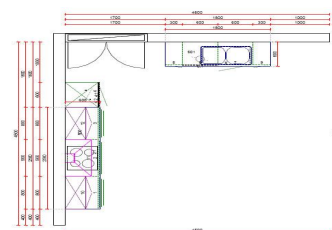

Angebots-Nr.:	2762
Kategorie.:	Küche - Neuware
Hersteller:	ALNO AG Wellmann
Modell:	Kueche-006-205 Sierra
Stil:	Klassisch mittel
Originalpreis:	6513,- EURO
Abholpreis:	3716,- EURO
Sie sparen:	2797,- EURO
erhältlich in:	D-09569 Oederan / Sachsen
Fachhändler:	Online - Küchenfachgeschäft
Hinweis:	Nachkauf und Ergänzung sind bei diesem Angebot möglich.

Ihre Ersparnis: 42.9 %

Küchenform und Abmessungen...

Küchenform:	zweizeilig
Länge 1:	310 cm
Länge 2:	180 cm
Länge 3:	-
max. Tiefe:	60 cm
max. Höhe:	234 cm