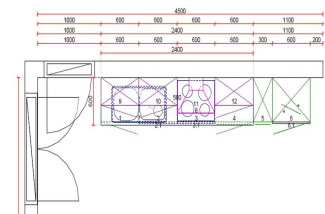

Angebots-Nr.:	2765
Kategorie.:	Küche - Neuware
Hersteller:	ALNO AG Wellmann
Modell:	Kueche-011-205 Sierra-PG02
Stil:	Modern dunkel
Originalpreis:	4949,- EURO
Abholpreis:	2859,- EURO
Sie sparen:	2090,- EURO
erhältlich in:	D-09569 Oederan / Sachsen
Fachhändler:	Online - Küchenfachgeschäft
Hinweis:	Nachkauf und Ergänzung sind bei diesem Angebot möglich.

Ihre Ersparnis: 42.2 %